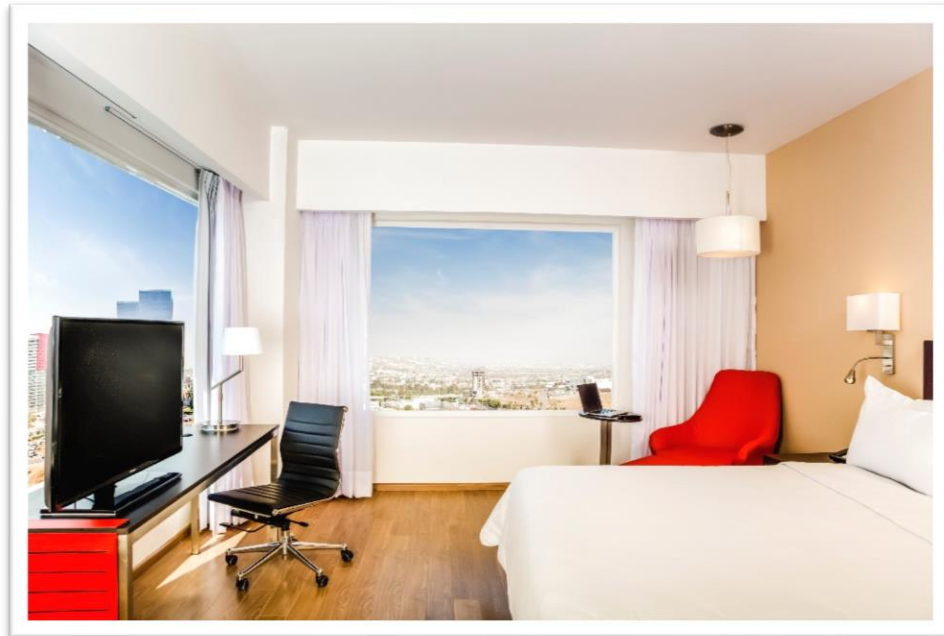

FIESTA INN

HOTELES BUSINESS CLASS

Tu Segundo Hogar

Habitaciones

Prepárese para un descanso pleno y disfrútelo en esta habitación equipada con cama King Size, o Doble Cama Matrimonial, escritorio ejecutivo con silla, clóset, teléfono, cafetera, internet inalámbrico, baño completo, aire acondicionado y TV por cable con pantalla LCD.

Superior King

- 76 Habitaciones
- Con cama King size
- Capacidad para dos personas

Superior Doble

- 55 Habitaciones
- Con dos camas matrimoniales
- Capacidad para 3 adultos y 1 menor

2 Junior Suite

En esta espaciosa suite de lujo, diseñada para disfrutar, descansar y trabajar cómodamente, encontrará detalles únicos que lo consentirán. Cuenta con una alcoba y una estancia con vista a la ciudad, excelente iluminación y decoración moderna; está equipada con cama King Size, escritorio de trabajo, clóset, teléfono, cafetera, internet inalámbrico, baño completo, aire acondicionado, TV por cable con pantalla LCD. Adicionalmente, le ofrece una estancia con sala y comedor, espacio de cocina con microondas, reloj despertador y un sofá cama.

Gimnasio

Goce de una espectacular vista a la Ciudad de Querétaro mientras realiza su rutina.

Horario: De Lunes a Domingo 24 hrs.

Salas de juntas

El nuevo Hotel Fiesta Inn Querétaro Centro Sur cuenta con 2 salas de juntas privadas para llevar a cabo videoconferencias, enlaces o presentaciones en tiempo real con capacidad de 10 y 8 personas cada una.