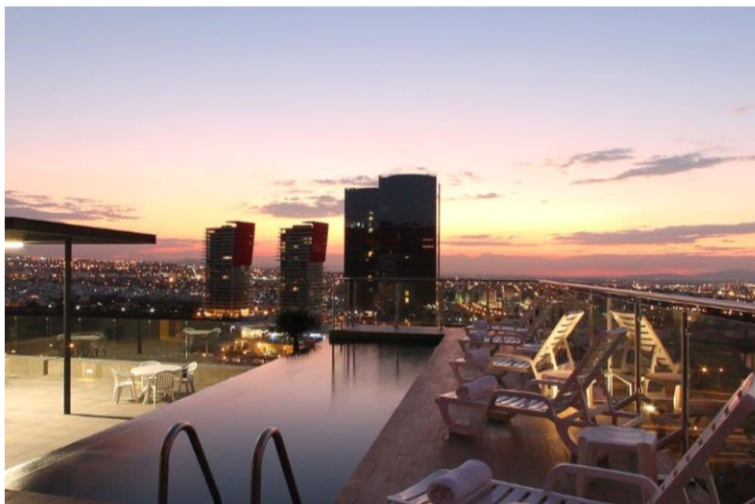

Canal de nado climatizado, profundidad 1.60. Ancho 1.50 y lago 11 metros.