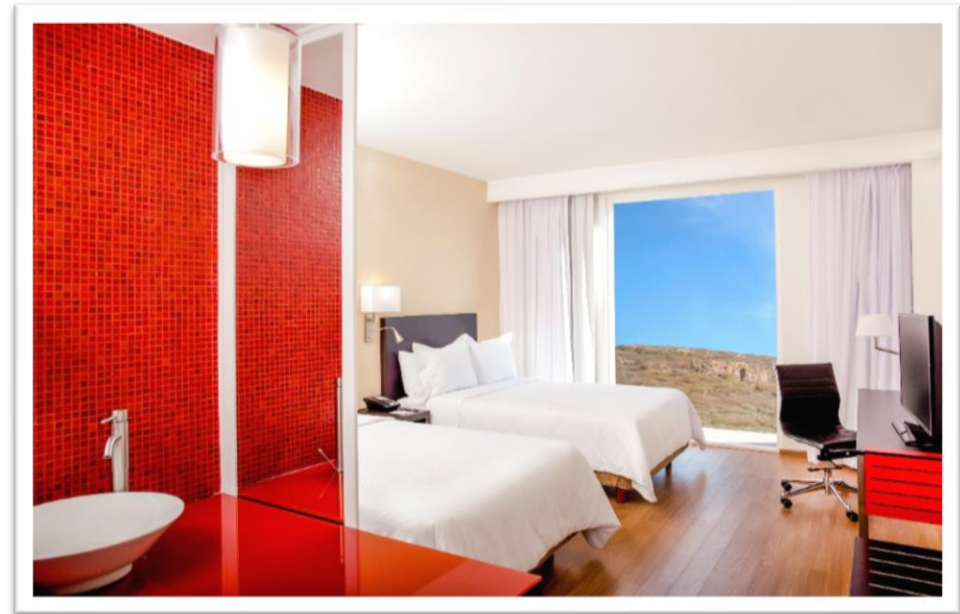

FIESTA INN

HOTELES BUSINESS CLASS

Tu Segundo Hogar

Habitaciones

Prepárese para un descanso pleno y disfrútelo en esta habitación equipada con cama King Size, o Doble Cama Matrimonial, escritorio ejecutivo con silla, clóset, teléfono, cafetera, internet inalámbrico, baño completo, aire acondicionado y TV por cable con pantalla LCD.

Superior King

- 76 Habitaciones
- Con cama King size
- Capacidad para dos personas

Superior Doble

- 55 Habitaciones
- Con dos camas matrimoniales
- Capacidad para 3 adultos y 1 menor

2 Junior Suite

En esta espaciosa suite de lujo, diseñada para disfrutar, descansar y trabajar cómodamente, encontrará detalles únicos que lo consentirán. Cuenta con una alcoba y una estancia con vista a la ciudad, excelente iluminación y decoración moderna; está equipada con cama King Size, escritorio de trabajo, clóset, teléfono, cafetera, internet inalámbrico, baño completo, aire acondicionado, TV por cable con pantalla LCD. Adicionalmente, le ofrece una estancia con sala y comedor, espacio de cocina con microondas, reloj despertador y un sofá cama.

Gimnasio

Goce de una espectacular vista a la Ciudad de Querétaro mientras realiza su rutina.

Horario: De Lunes a Domingo 24 hrs.

Salas de juntas

El nuevo Hotel Fiesta Inn Querétaro Centro Sur cuenta con 2 salas de juntas privadas para llevar a cabo videoconferencias, enlaces o presentaciones en tiempo real con capacidad de 10 y 8 personas cada una.