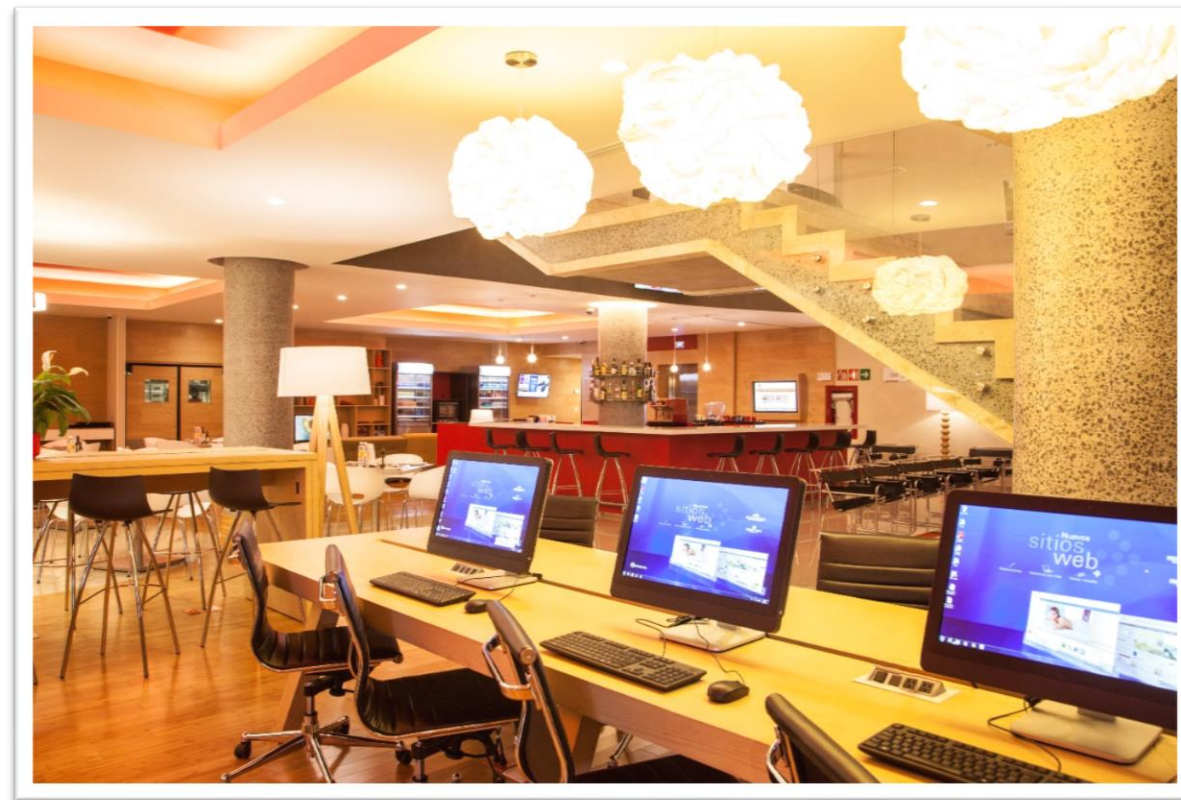

Instalaciones