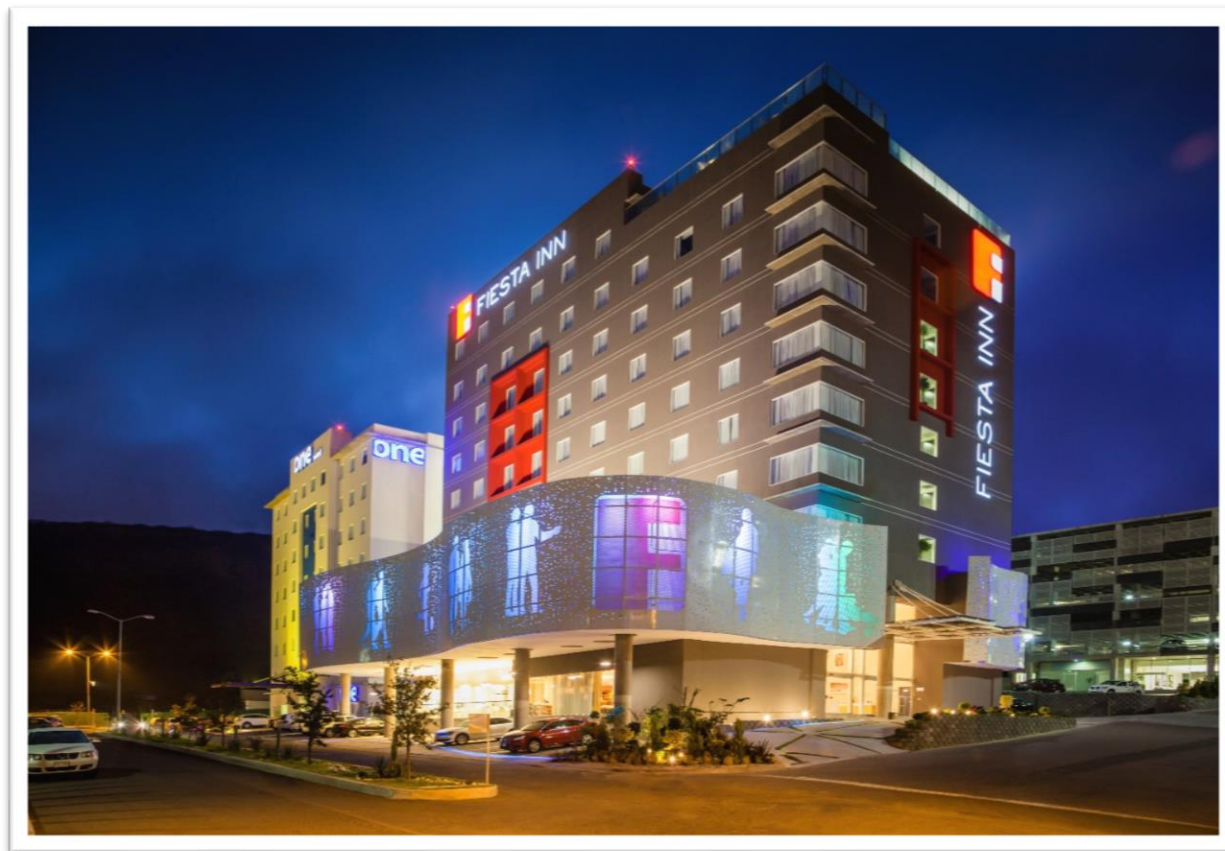

FIESTA INN

HOTELES BUSINESS CLASS

Tu Segundo Hogar