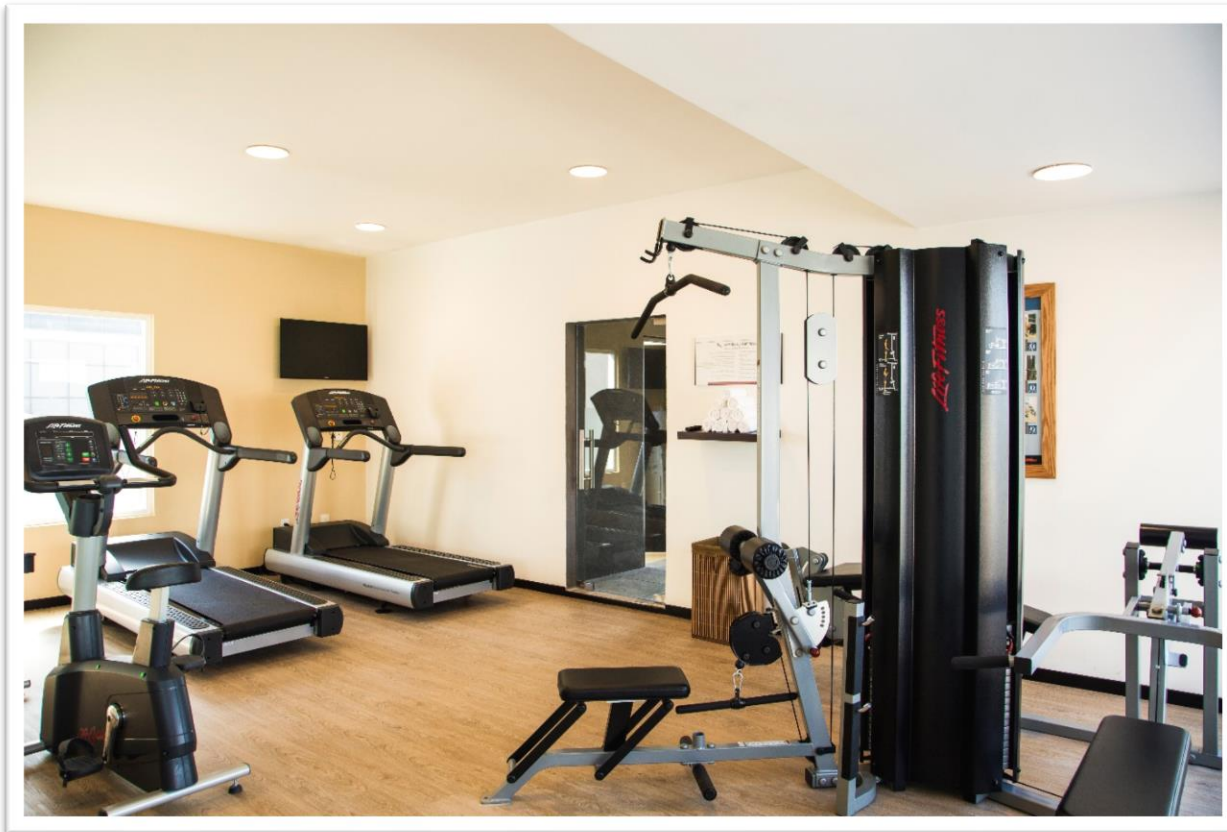

FIESTA INN

HOTELES BUSINESS CLASS

Tu Segundo Hogar

Habitaciones

Prepárese para un descanso pleno y disfrútelo en esta habitación equipada con cama King Size, o Doble Cama Matrimonial, escritorio ejecutivo con silla, clóset, teléfono, cafetera, internet inalámbrico, baño completo, aire acondicionado y TV por cable con pantalla LCD.

Gimnasio

Goce de una espectacular vista a la Ciudad de Querétaro mientras realiza su rutina.

Horario: De Lunes a Domingo 24 hrs.

Salas de juntas

El nuevo Hotel Fiesta Inn Querétaro Centro Sur cuenta con 2 salas de juntas privadas para llevar a cabo videoconferencias, enlaces o presentaciones en tiempo real con capacidad de 10 y 8 personas cada una.