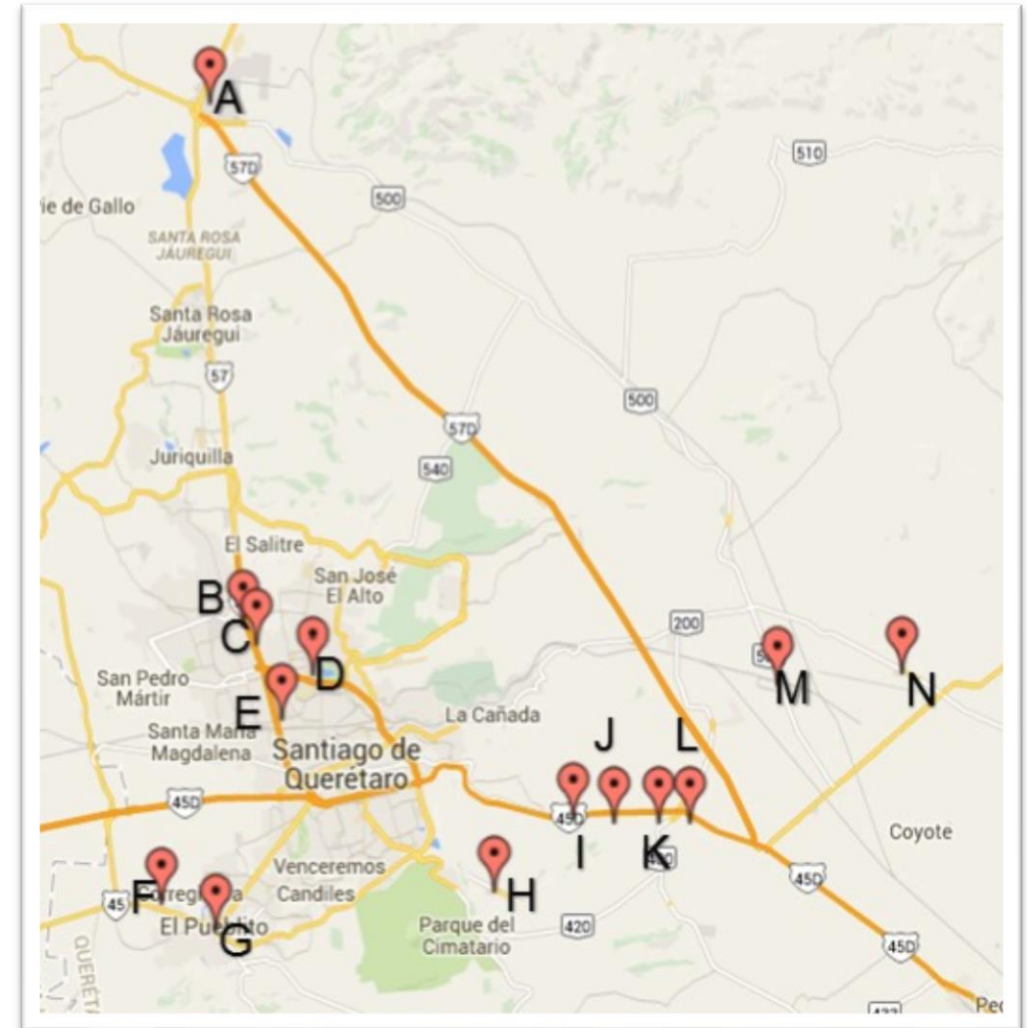

Para viajeros de Negocios:

- A. P.I. Querétaro, tiempo aprox. 30 min.
- B. Zona Ind. Benito Juárez, tiempo aprox. 15 min.
- C. P.I. Jurica, tiempo aprox. 15 min.
- D. P.I. de almacenaje San Pedrito, tiempo aprox. 15 min.
- E. P.I. La Montaña, tiempo aprox. 15 min
- F. P.I. Ind. Balvanera, tiempo aprox. 15 min.
- G. P.I.. El Pueblito Industrial, tiempo aprox. 20 min.
- H. Querétaro Centro de Congresos, tiempo aprox. 5 min.
- I. P.I. La Noria, tiempo aprox. 10 min.
- J. P.I. FINSA, tiempo aprox. 10 min.
- K. P.I. Bernardo Quintana, tiempo aprox. 10 min.
- L. P.I. El Marques, tiempo aprox. 15 min.
- M. P.I. O'Donell Aeropuerto, tiempo aprox. 20 min.
- N. P.I. Aeroespacial de Qro. tiempo aprox. 30 min.

Para viajeros de Placer:

- 10 minutos del centro de la ciudad donde podrán realizar un recorrido por los callejones emblemáticos o tener un recorrido con Leyendas.
- 15 minutos de los principales atractivos turísticos: Cerro de las Campanas, Teatro de la República, La vieja estación de Ferrocarril, Museo de la Restauración de la República.
- 5 min del Auditorio Josefa Ortiz, a 7 min de la Plaza de Toros Santa Maria.
- 8 minutos de Plaza Galerías, a 15 min de Plaza Antea Life Center Y Urban Center Juriquilla
- 5 minutos del Acueducto de Querétaro
- Cava de Freixenet a 50 min, Peña de Bernal a 45 min, Colon a 40 min, Tequisquiapan a 45 min.

Lugares Cercanos

El Teatro Metropolitano de Querétaro
a 5 minutos del hotel

El Centro de Convenciones y Exposiciones de Querétaro
a 5 minutos del hotel

Lugares Cercanos

- Plaza y Oficinas Q7001 a 1 minuto.
- Plaza y Oficinas Central Park a 3 minutos.

<https://www.google.com/maps/place/Fiesta+Inn+Quer%C3%A9taro+Centro+Sur/@20.5742274,-100.3608075,17z/data=!3m1!4b1!4m8!3m7!1s0x85d344a31a5a228f:0x37bb026fe576bef4!5m2!4m1!1i2!8m2!3d20.5742224!4d-100.3586188>