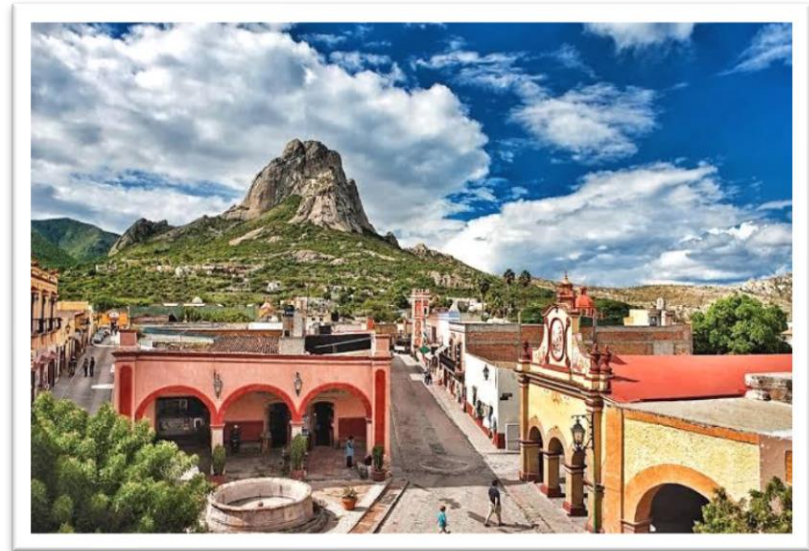

Para viajeros de Placer:

- 10 minutos del centro de la ciudad donde podrán realizar un recorrido por los callejones emblemáticos o tener un recorrido con Leyendas.
- 15 minutos de los principales atractivos turísticos: Cerro de las Campanas, Teatro de la República, La vieja estación de Ferrocarril, Museo de la Restauración de la República.
- 5 min del Auditorio Josefa Ortiz, a 7 min de la Plaza de Toros Santa Maria.
- 8 minutos de Plaza Galerías, a 15 min de Plaza Antea Life Center Y Urban Center Juriquilla
- 5 minutos del Acueducto de Querétaro
- Cava de Freixenet a 50 min, Peña de Bernal a 45 min, Colon a 40 min, Tequisquiapan a 45 min.